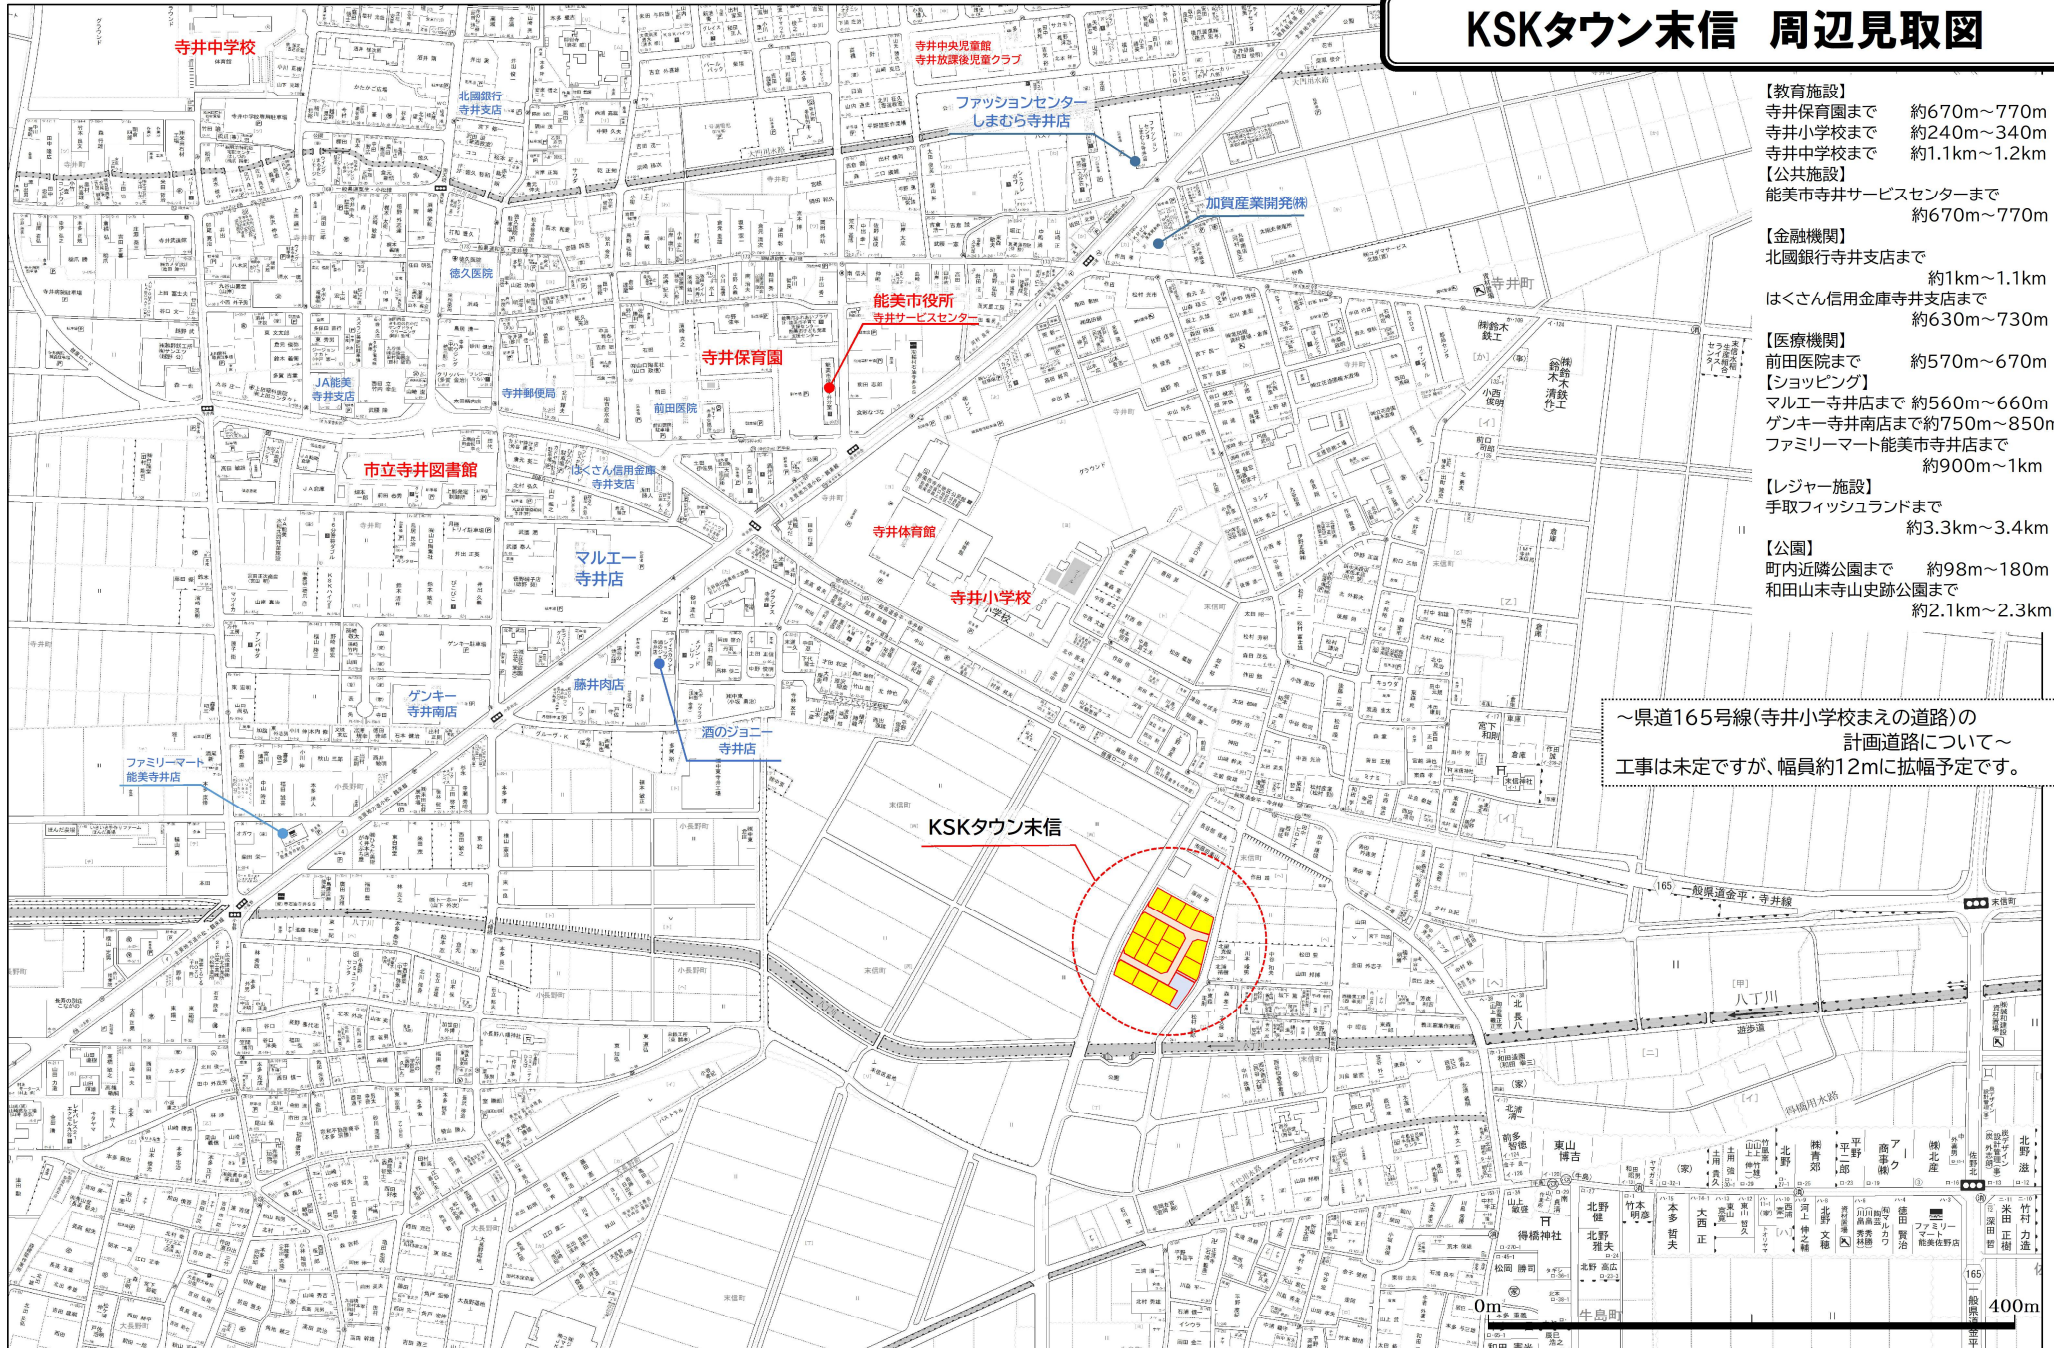

KSKタウン末信 周辺見取図

【教育施設】
 寺井保育園まで 約670m~770m
 寺井小学校まで 約240m~340m
 寺井中学校まで 約1.1km~1.2km

【公共施設】
 能美市寺井サービスセンターまで
 約670m~770m

【金融機関】
 北國銀行寺井支店まで 約1km~1.1km
 はくさん信用金庫寺井支店まで 約630m~730m

【医療機関】
 前田医院まで 約570m~670m
 【ショッピング】
 マルエー寺井店まで 約560m~660m
 ゲンキー寺井南店まで 約750m~850m
 ファミリーマート能美寺井店まで 約900m~1km

【レジャー施設】
 手取フィッシュランドまで 約3.3km~3.4km

【公園】
 町内近隣公園まで 約98m~180m
 和田山末寺山史跡公園まで 約2.1km~2.3km

~県道165号線(寺井小学校まえの道路)の
 計画道路について~
 工事は未定ですが、幅員約12mに拡幅予定です。